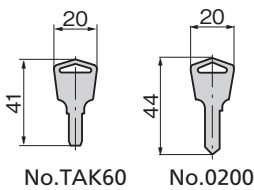

A-140-1と交換できます 回転防止ストッパー付

A-130-1-1-TAK60

A-130-3-1

キーNo.TAK60
Key

キーNo.0200
Key

〈 〉内寸法はステンレス製
Dimensions in angle brackets
are for stainless steel.

特徴 Feature

- 錠前は操作性に優れた防塵シャッター付新型リバーシブルキーTAK60を標準装備
- L型ハンドルのスタンダードA-140-1と取付けに互換性があります。
- トリガーを握って回転させるストッパー付安全機構でロッド棒の自重や振動でのハンドル回転を防止しました。
- 防水タイプ(Oリング・シートパッキン使用)
- 左右兼用型

- The lock comes standard with the TAK60, a new-style reversible key with an easy-to-use dustproof shutter.
- Installation is same as L-shaped handle standard A-140-1.
- Trigger-gripped-and-turned stopper-incorporated safety mechanism prevents the handle from turning caused by rod weight and vibrations.
- Waterproof (using O-ring and sheet packing)
- For both left-hand and right-hand use.

仕様	●材 質: 亜鉛合金 (ZDC) ●表面仕上: サチライトクロムめっき (MZCr) ●最大適用板厚: 5mm ●付 属 品: 大ナット・ビスセット・キー2本
用途	●キュービクル・配分電盤・制御盤
納期	●標準在庫品
備考	●マスターシステム、指定同番、鍵違いも製作します。 ●本製品の止め金取付け用ねじは、緩み防止のため「緩み防止剤」の塗布をお奨めします。 ●A-1130は中止予定品になりました。

Specifi-cations	● Material: Zinc alloys (ZDC) ● Finish: Satellite chrome plating (MZCr) ● Max. applicable panel thickness: 5mm ● Accessories: Large nut, screws and two keys
Specific use	● Cubicles, power/ distribution and control boards
Remarks	● It is recommended that thread-locking fluid be used to prevent loosening of the mounting screws for the catch. ● A-1130 is scheduled to be discontinued.