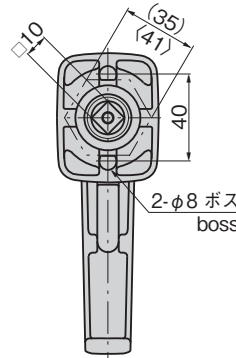

A-140-1と交換できます 回転防止ストッパー付

A-130-1-1-TAK60

A-130-3-1

キーNo.TAK60
Key

キーNo.0200
Key

〈 〉内寸法はステンレス製
Dimensions in angle brackets
are for stainless steel.

特徴 Feature

- 錠前は操作性に優れた防塵シャッター付新型リバーシブルキーTAK60を標準装備
- L型ハンドルのスタンダードA-140-1と取付けに互換性があります。
- トリガーを握って回転させるストッパー付安全機構でロッド棒の自重や振動でのハンドル回転を防止しました。
- 防水タイプ(Oリング・シートパッキン使用)
- 左右兼用型

- The lock comes standard with the TAK60, a new-style reversible key with an easy-to-use dustproof shutter.
- Installation is same as L-shaped handle standard A-140-1.
- Trigger-gripped-and-turned stopper-incorporated safety mechanism prevents the handle from turning caused by rod weight and vibrations.
- Waterproof (using O-ring and sheet packing)
- For both left-hand and right-hand use.

仕様	●材 質: 亜鉛合金 (ZDC) ●表面仕上: サチライトクロムめっき (MZCr) ●最大適用板厚: 5mm ●付 属 品: 大ナット・ビスセット・キー2本
用途	●キュービクル・配分電盤・制御盤
納期	●標準在庫品
備考	●マスターシステム、指定同番、鍵違いも製作します。 ●本製品の止め金取付け用ねじは、緩み防止のため「緩み防止剤」の塗布をお奨めします。 ●A-1130は中止予定品になりました。

Specifi-cations	● Material: Zinc alloys (ZDC) ● Finish: Satellite chrome plating (MZCr) ● Max. applicable panel thickness: 5mm ● Accessories: Large nut, screws and two keys
Specific use	● Cubicles, power/ distribution and control boards
Remarks	● It is recommended that thread-locking fluid be used to prevent loosening of the mounting screws for the catch. ● A-1130 is scheduled to be discontinued.