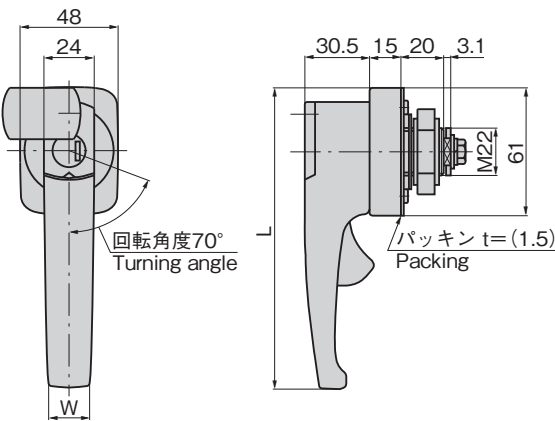

A-140-1と交換できます 回転防止ストッパー付

A-130-1-1-TAK60

A-130-3-1

キーNo.TAK60
Key

キーNo.0200
Key

〈 〉内寸法はステンレス製
Dimensions in angle brackets
are for stainless steel.

特徴 Feature

- 錠前は操作性に優れた防塵シャッター付新型リバーシブルキーTAK60を標準装備
- L型ハンドルのスタンダードA-140-1と取付けに互換性があります。
- トリガーを握って回転させるストッパー付安全機構でロッド棒の自重や振動でのハンドル回転を防止しました。
- 防水タイプ(Oリング・シートパッキン使用)
- 左右兼用型

- The lock comes standard with the TAK60, a new-style reversible key with an easy-to-use dustproof shutter.
- Installation is same as L-shaped handle standard A-140-1.
- Trigger-gripped-and-turned stopper-incorporated safety mechanism prevents the handle from turning caused by rod weight and vibrations.
- Waterproof (using O-ring and sheet packing)
- For both left-hand and right-hand use.

仕様	●材 質: 亜鉛合金 (ZDC) ●表面仕上: サチライトクロムめっき (MZCr) ●最大適用板厚: 5mm ●付 属 品: 大ナット・ビスセット・キー2本
用途	●キュービクル・配分電盤・制御盤
納期	●標準在庫品
備考	●マスターシステム、指定同番、鍵違いも製作します。 ●本製品の止め金取付け用ねじは、緩み防止のため「緩み防止剤」の塗布をお奨めします。 ●A-1130は中止予定品になりました。

Specifi-cations	● Material: Zinc alloys (ZDC) ● Finish: Satellite chrome plating (MZCr) ● Max. applicable panel thickness: 5mm ● Accessories: Large nut, screws and two keys
Specific use	● Cubicles, power/ distribution and control boards
Remarks	● It is recommended that thread-locking fluid be used to prevent loosening of the mounting screws for the catch. ● A-1130 is scheduled to be discontinued.