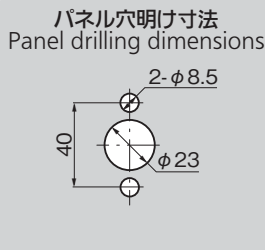

A-140-1と交換できます 回転防止ストッパー付

A-130-1-1-TAK60

A-130-3-1

キーNo.TAK60
Key

キーNo.0200
Key

〈 〉内寸法はステンレス製
Dimensions in angle brackets
are for stainless steel.

特徴 Feature

- 錠前は操作性に優れた防塵シャッター付新型リバーシブルキーTAK60を標準装備
- L型ハンドルのスタンダードA-140-1と取付けに互換性があります。
- トリガーを握って回転させるストッパー付安全機構でロッド棒の自重や振動でのハンドル回転を防止しました。
- 防水タイプ(Oリング・シートパッキン使用)
- 左右兼用型

Specifi-cations	● Material: Zinc alloys (ZDC) ● Finish: Satellite chrome plating (MZCr) ● Max. applicable panel thickness: 5mm ● Accessories: Large nut, screws and two keys
Specific use	● Cubicles, power/ distribution and control boards
Remarks	● It is recommended that thread-locking fluid be used to prevent loosening of the mounting screws for the catch. ● A-1130 is scheduled to be discontinued.